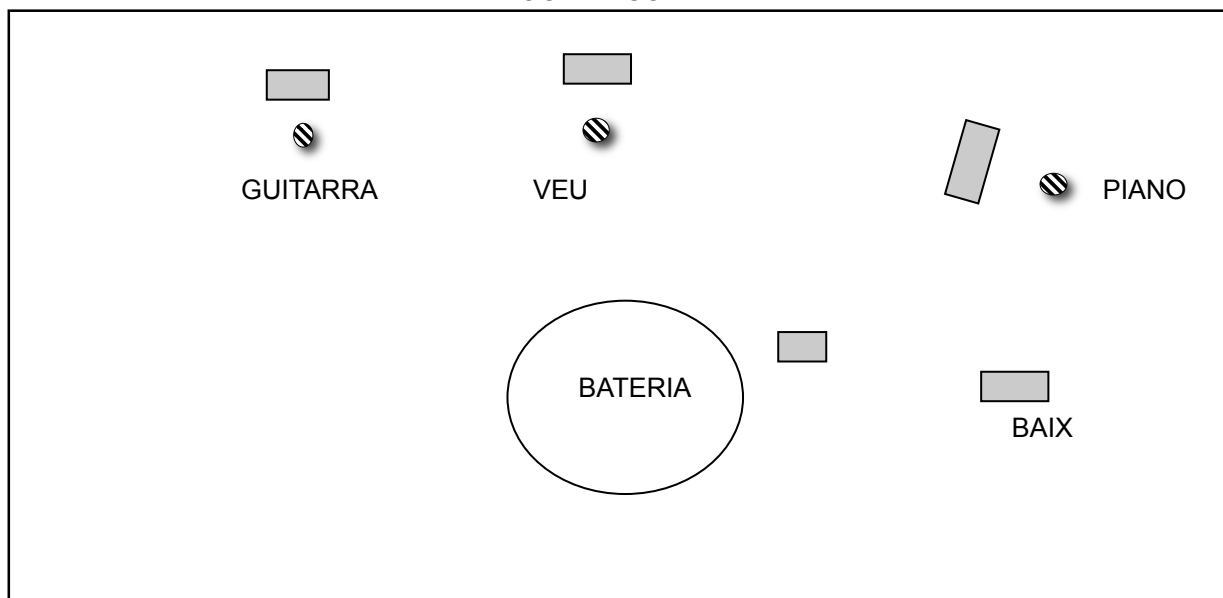

## LA MÚSICA ÈTNICA I EL ROCK

### FITXA TÈCNICA - RIDER

Escenari	5m x 5m					
Il·luminació	general a càrreg de la sala					
Projeccions	Projector i pantalla a càrreg del grup					
Temps de muntatge	120 min.					
Temps de desmuntatge	90 min.					
<u>CANALS</u>	1	bombo	7	teclat R	13	iPod L
	2	caixa	8	veu piano	14	iPod R
	3	aeri bateria	9	veu principal	15	
	4	baix	10	veu guitarra	16	
	5	guitarra elèctrica	11	Rev L	17	
	6	teclat L	12	Rev R	18	
<u>ENVIOS MONITOR</u>	aux 1	pianista		Micros		
	aux 2	cantant		Monitors		
	aux 3	guitarrista				
	aux 4	bateria+baixista				

### BOCA D'ESCENARI

---

J

---